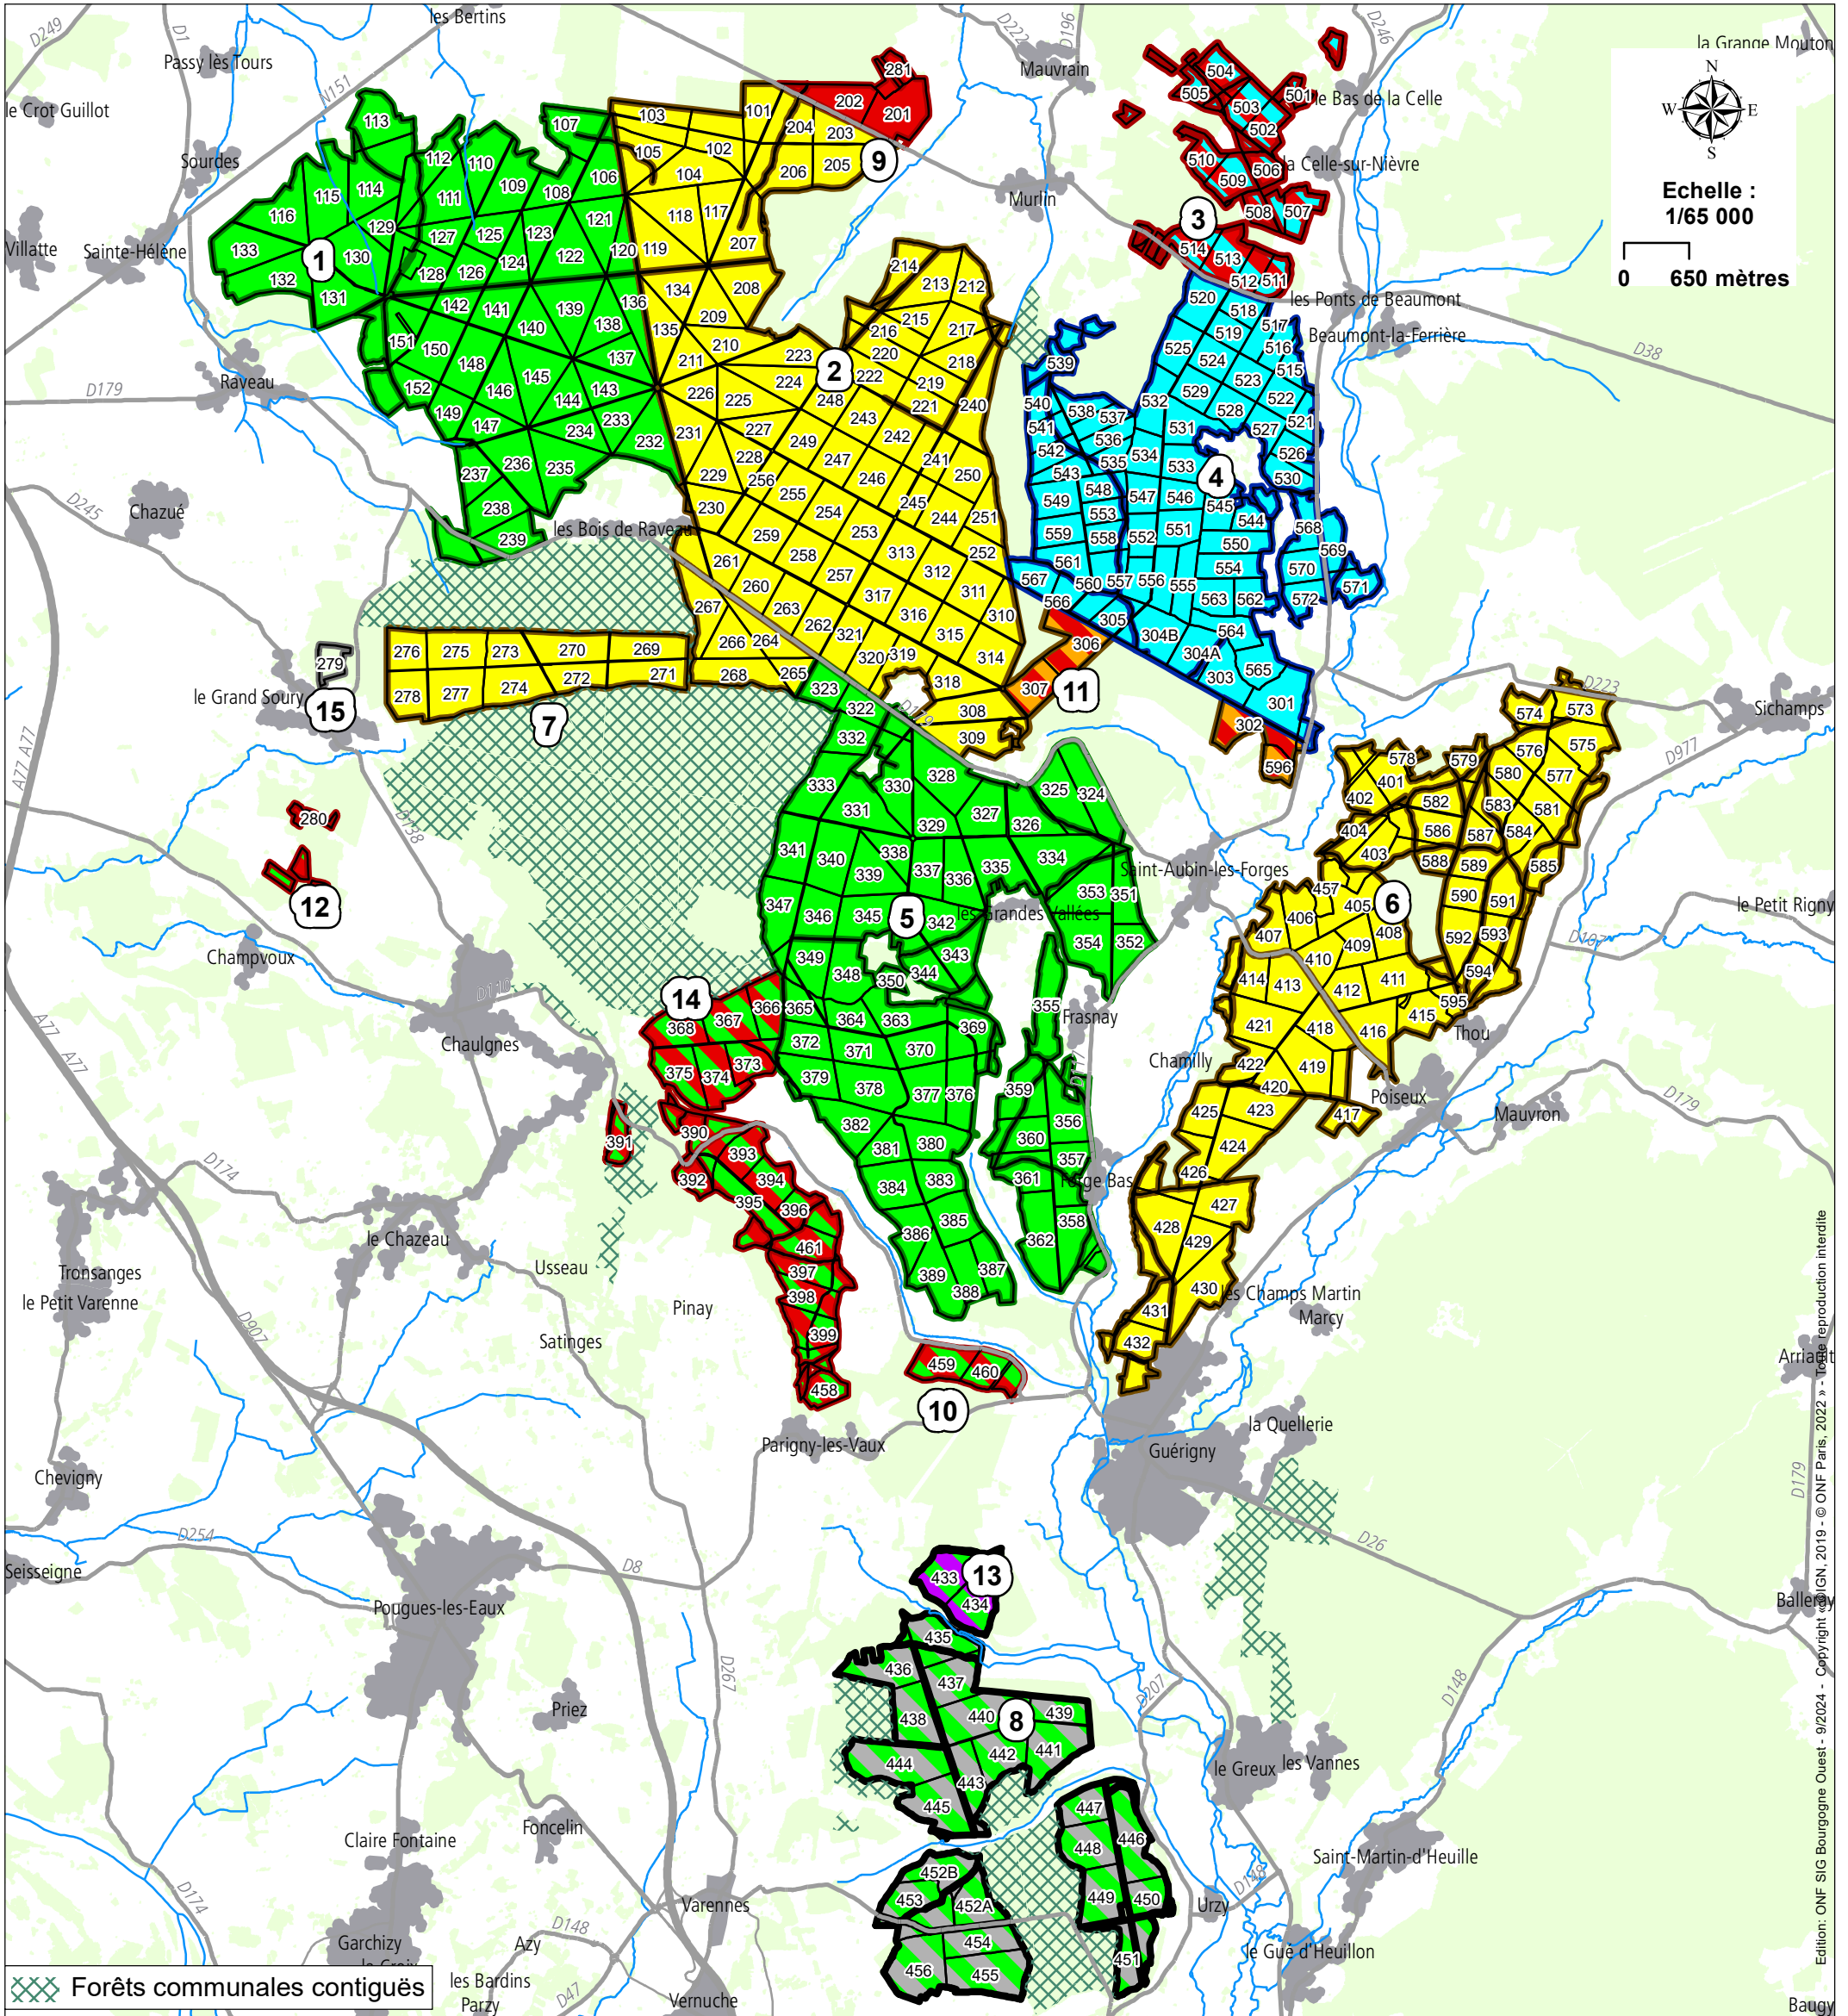

Jours de chasse à tir collective grand gibier	Zone	2024			2025		
		oct.	nov.	déc.	janv.	févr.	mars
Lundi	1	7, 21	4, 18	2, 16, 30	6, 20	3, 17, 24, (28)	17 (vautrait), 31
	5	14	4, 18	2, 16	6, 20	3, 24	
Jeudi	4	24	7, 14, 28	5, 19	9, 23	6, 13, 20	
	2	25	8, 15, 29	6, 20	10, 24	7, 14, 21	7, 21 (vautrait)
Vendredi	6	25	8, 22	6, 20	10, 24	7, 21, (28)	
	7	Toutes les semaines					
Dimanche	9	6	3	1, 22	19	16	
	10	Toutes les semaines					
Lundi et Dimanche	12	Toutes les semaines					
	14	Toutes les semaines					
Mercredi et dimanche	11	13, 23	3, 13, 24, 27	4, 15, 29	8, 12, 22	2, 12, 23, 28	
Jeudi et dimanche	3	Toutes les semaines					
Lundi ou mardi	8	Toutes les semaines					
Lundi ou samedi	13	19	9, 23	2, 14, 28	6, 18	1, 15, 22