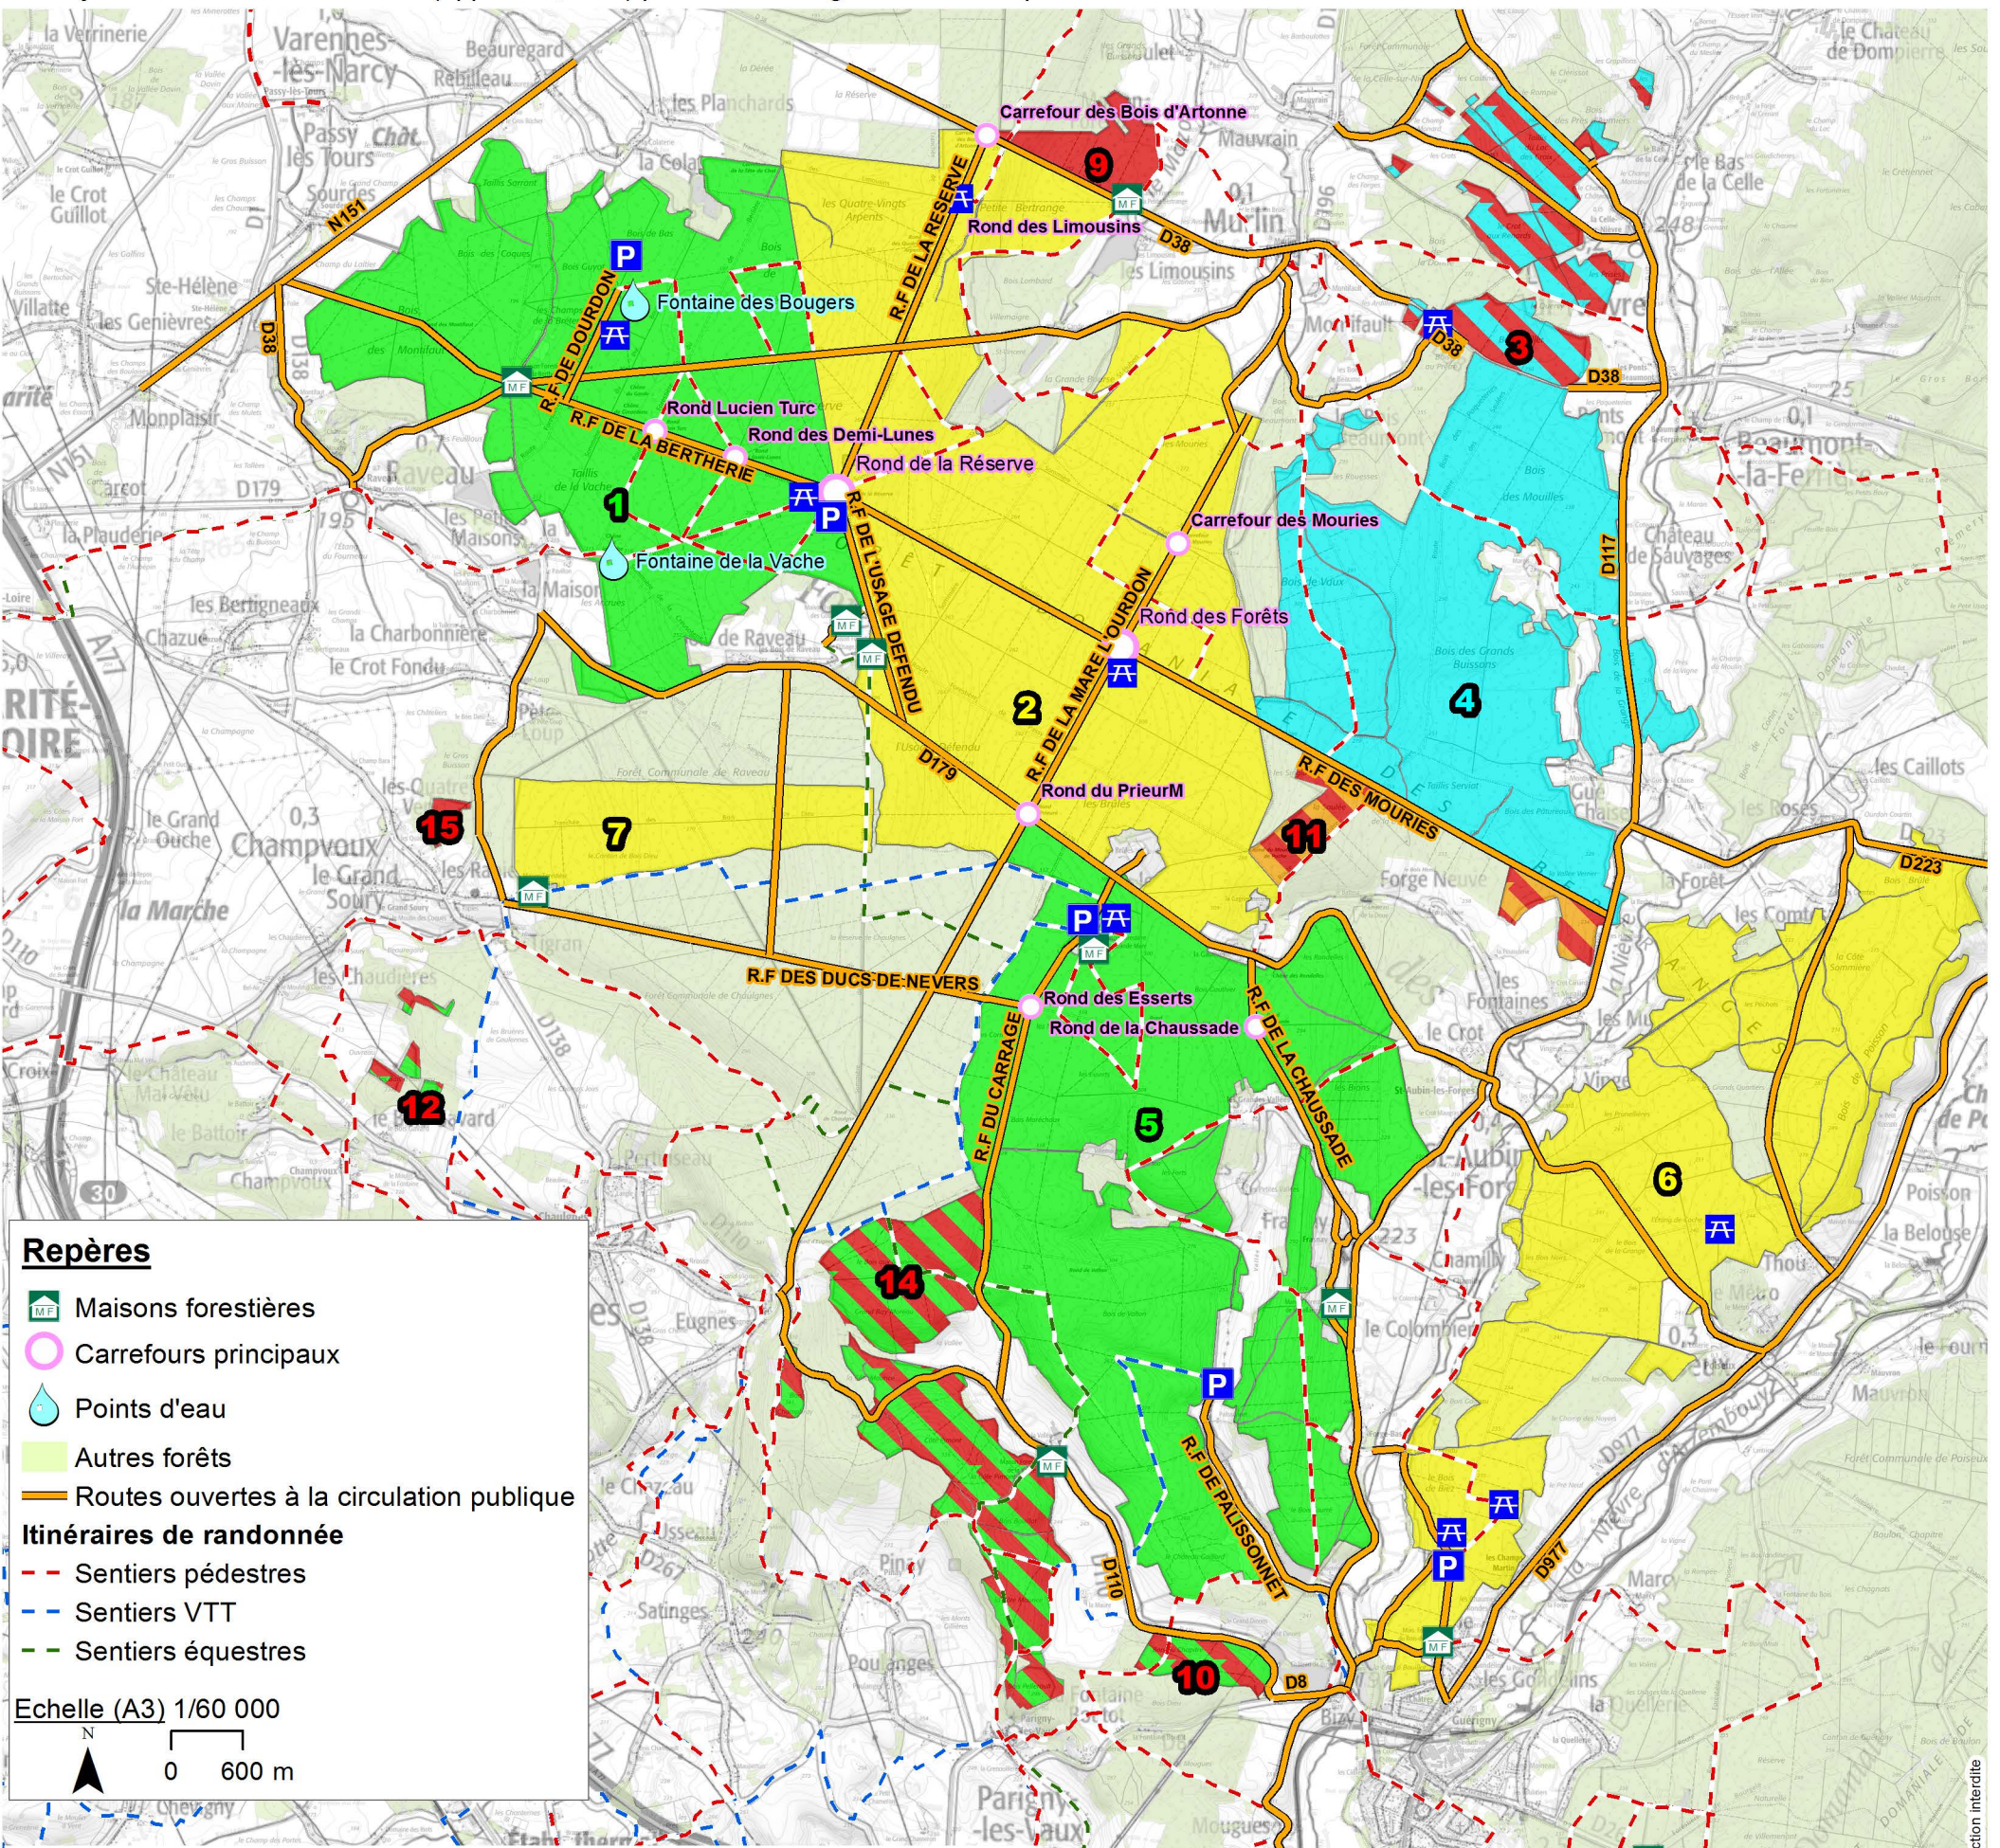

Promeneurs, la chasse collective est ouverte du 15 Septembre 2024 au 31 Mars 2025.

>> Pour le respect et la sécurité de chacun, veuillez tenir compte des jours indiqués pour organiser vos sorties :

- Ces jours-là, des routes forestières pourront être temporairement fermées ;
- Munissez-vous de vêtements colorés pour ramasser les champignons ;
- Des jours de chasse individuelle (approche, affût) peuvent être organisés en complément.

Chasse à courre sur l'ensemble de la forêt domaniale (sauf les zones 8 et 13), TOUS LES MARDIS, MERCREDIS ET SAMEDIS

Jours de chasse à tir collective grand gibier	Zone	2024			2025		
		oct.	nov.	déc.	janv.	févr.	mars
Lundi	1	7, 21	4, 18	2, 16, 30	6, 20	3, 17, 24, (28)	17 (vautrait), 31
Jeu	5	14	4, 18	2, 16	6, 20	3, 24	
Jeu	4	24	7, 14, 28	5, 19	9, 23	6, 13, 20	
Ven	2	25	8, 15, 29	6, 20	10, 24	7, 14, 21	7, 21 (vautrait)
Ven	6	25	8, 22	6, 20	10, 24	7, 21, (28)	
Dim	7	Toutes les semaines					
Dim	9	6	3	1, 22	19	16	
Lun et Dim	10	Toutes les semaines					
Lun et Dim	12	Toutes les semaines					
Lun et Dim	14	Toutes les semaines					
Mer et Dim	11	13, 23	3, 13, 24, 27	4, 15, 29	8, 12, 22	2, 12, 23, 28	
Jeu et Dim	3	Toutes les semaines					
Lun ou mar	8	Toutes les semaines					
Lun ou sam	13	19	9, 23	2, 14, 28	6, 18	1, 15, 22	